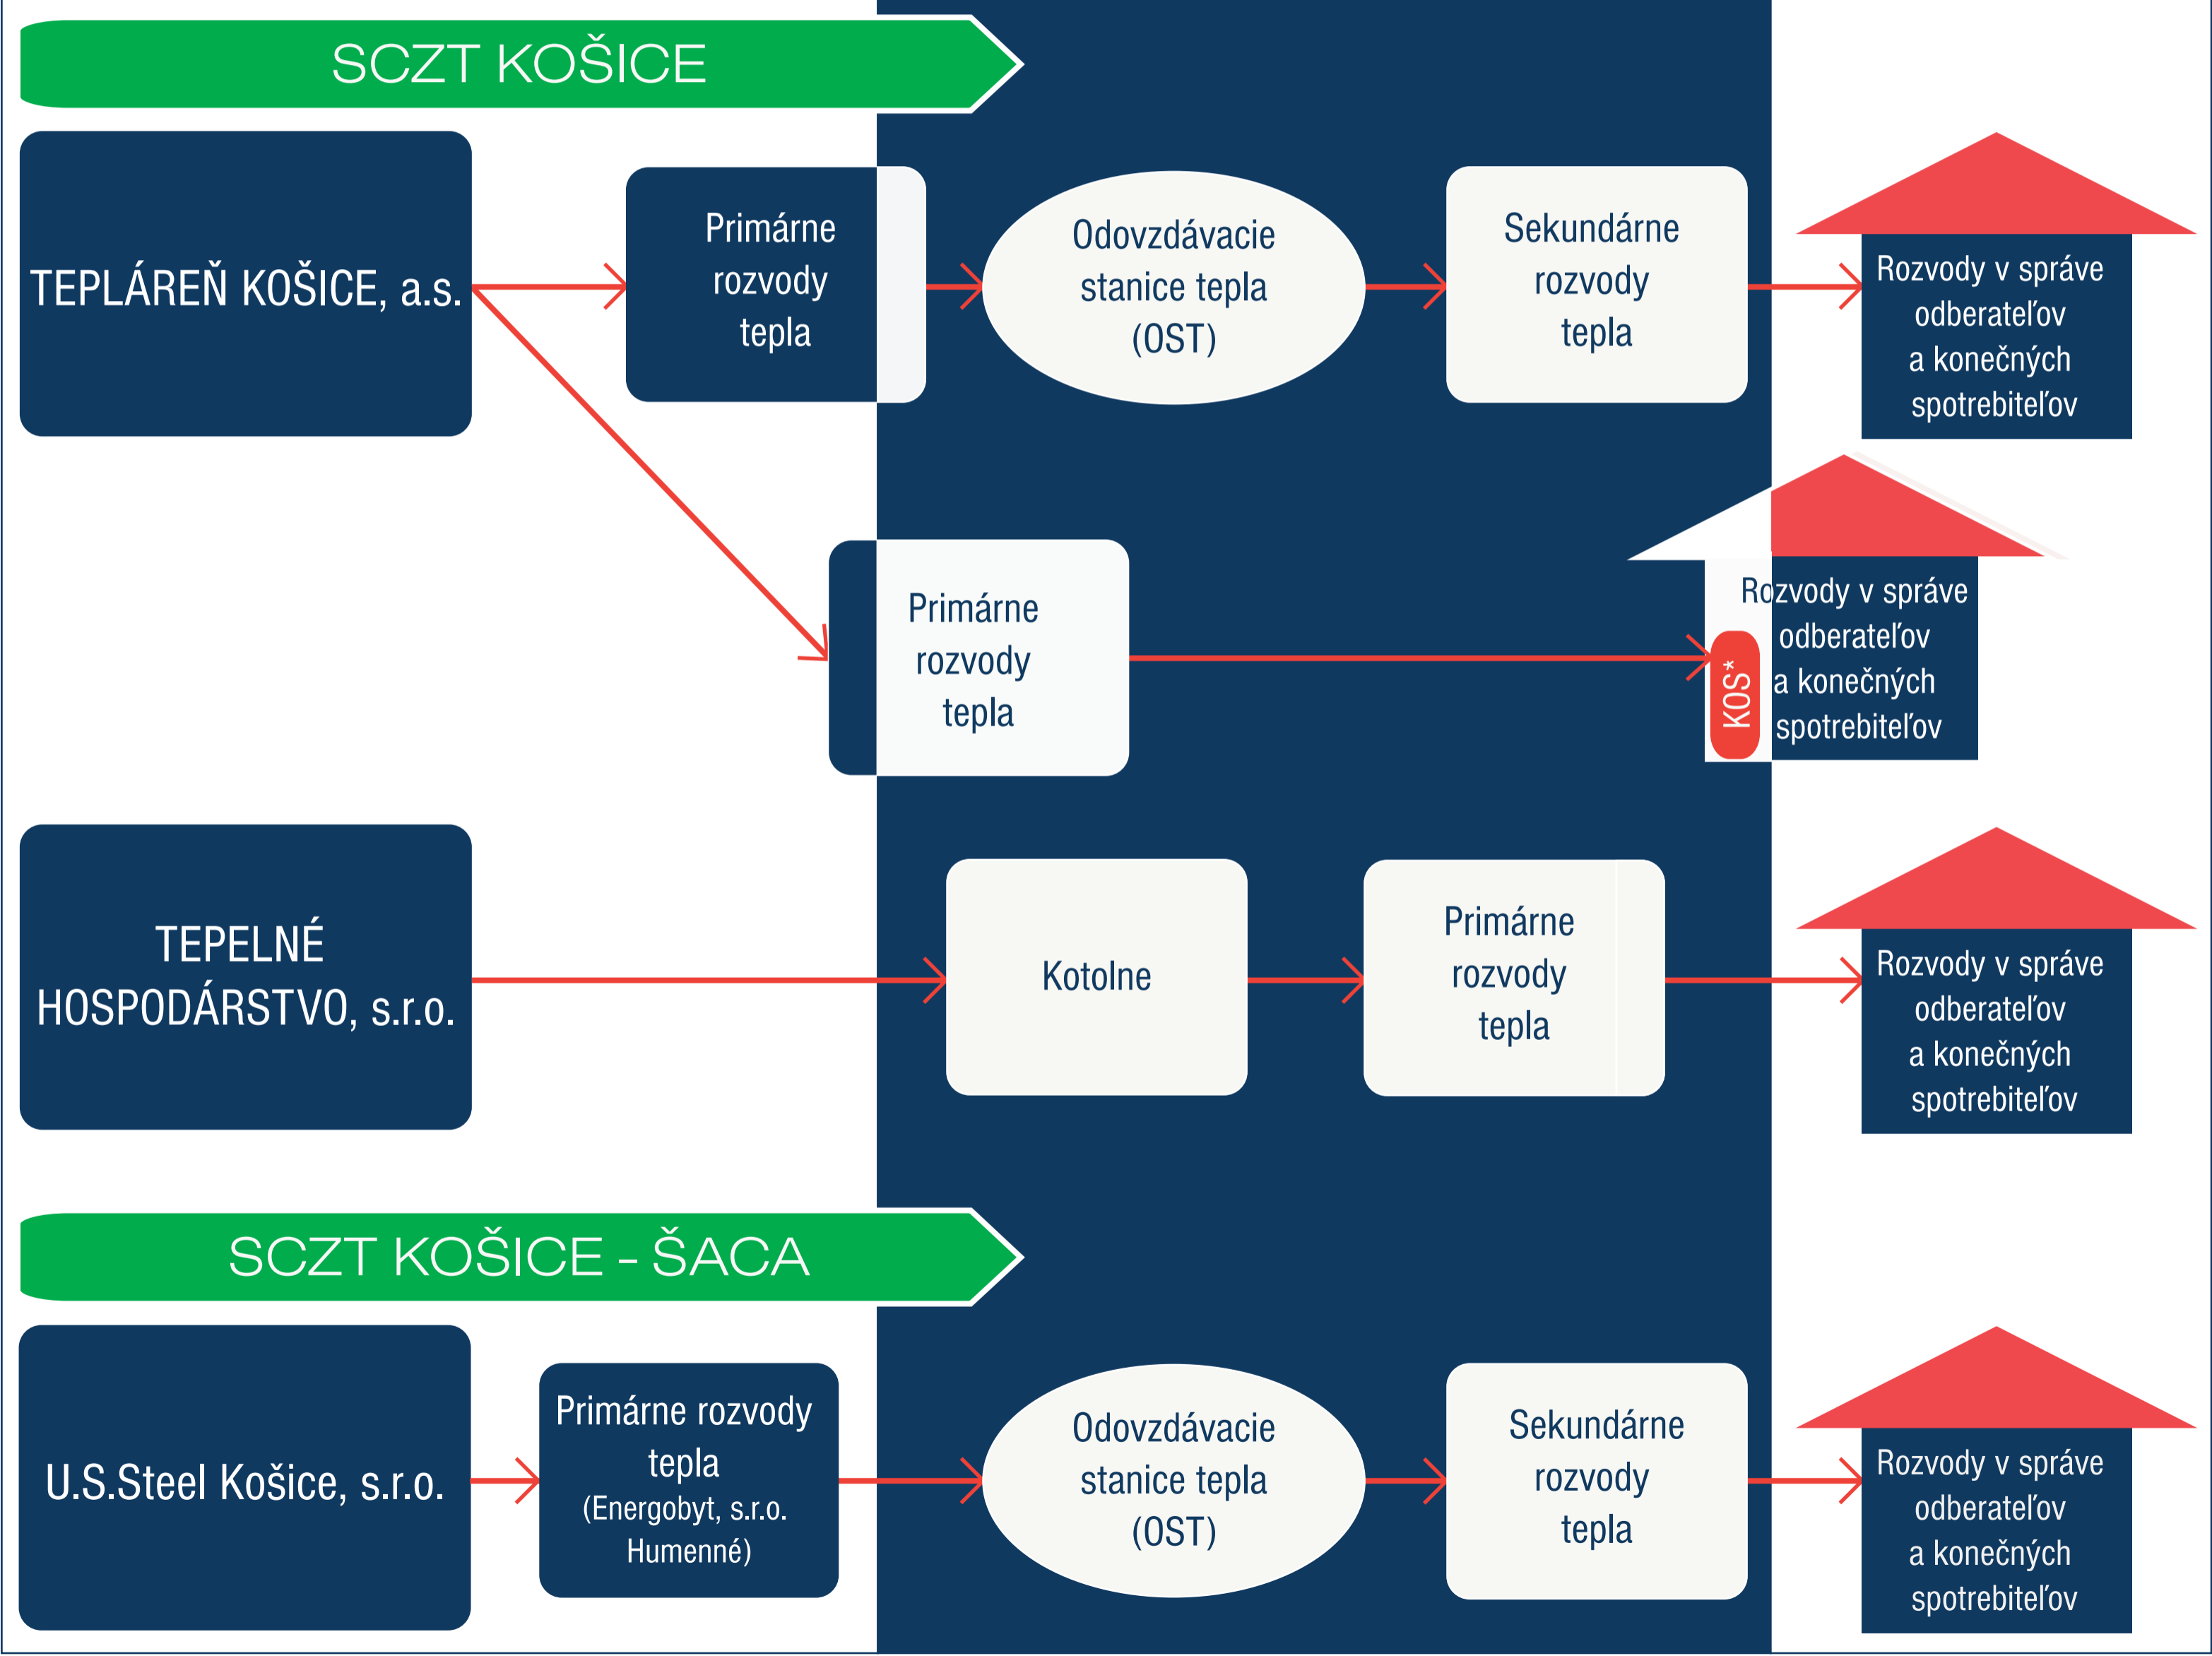

SYSTEM CENTRÁLNEHO ZÁSOBOVANIA TEPLOM (SCZT)**

TEPELNÉ HOSPODÁRSTVO DISTRIBÚTOR

VÝROBCA TEPLA - DODÁVATEĽ

ODBERATEĽ

SCZT KOŠICE

* KOMPAKTNÁ ODOVZDÁVACIA STANICA TEPLA

** Schéma z pohľadu SCZT z pohľadu TEHO